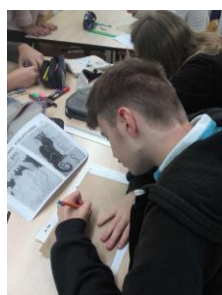

PROJET ART COLLEGE & LYCEE TARIFS Hors Taxe 2023-2024

Un PROJET ART COLLEGE & LYCEE se compose au choix avec

SÉANCE DE PRÉSENTATION DU THÈME

La **présentation d'œuvres d'art** variées aborde le thème et choisi. Elle permet de découvrir des matières, des représentations, des artistes, une époque... en fonction de la discipline à illustrer ; l'histoire, le français, le latin, le grec, l'anglais, l'espagnol, la SES, la réflexion autour de la culture religieuse...

SÉANCE DE LECTURE D'ŒUVRE

La **lecture d'œuvre** propose de regarder en détail une œuvre choisie. Grâce à une fiche de méthodologie, les élèves seront capables de décrire l'œuvre en repérant les plans, les personnages et accessoires, les lignes et couleurs qui composent l'œuvre et ainsi comprendre le travail de l'artiste. Ce travail pourra les aider dans la préparation d'un oral des arts, de brevet ou du Grand Oral.

PROJET ART COLLEGE & LYCEE TARIFS Hors Taxe 2023-2024

SÉANCE DE VISITE

La **visite au musée** se déroule sur une demi-journée ou une journée (2 visites ou 1 visite + 1 atelier manuel sur place). Elle permet aux élèves de découvrir les œuvres d'art et de se familiariser avec l'entité "musée". Ayant étudiés la plupart des œuvres du musée, en amont lors de la séance de présentation, les élèves s'approprient l'œuvre en la reconnaissant et en la commentant ! Ils sont souvent très contents de voir "pour de vrai" ! Ils se rendent compte des vrais couleurs, de la taille réelle et de la matière !